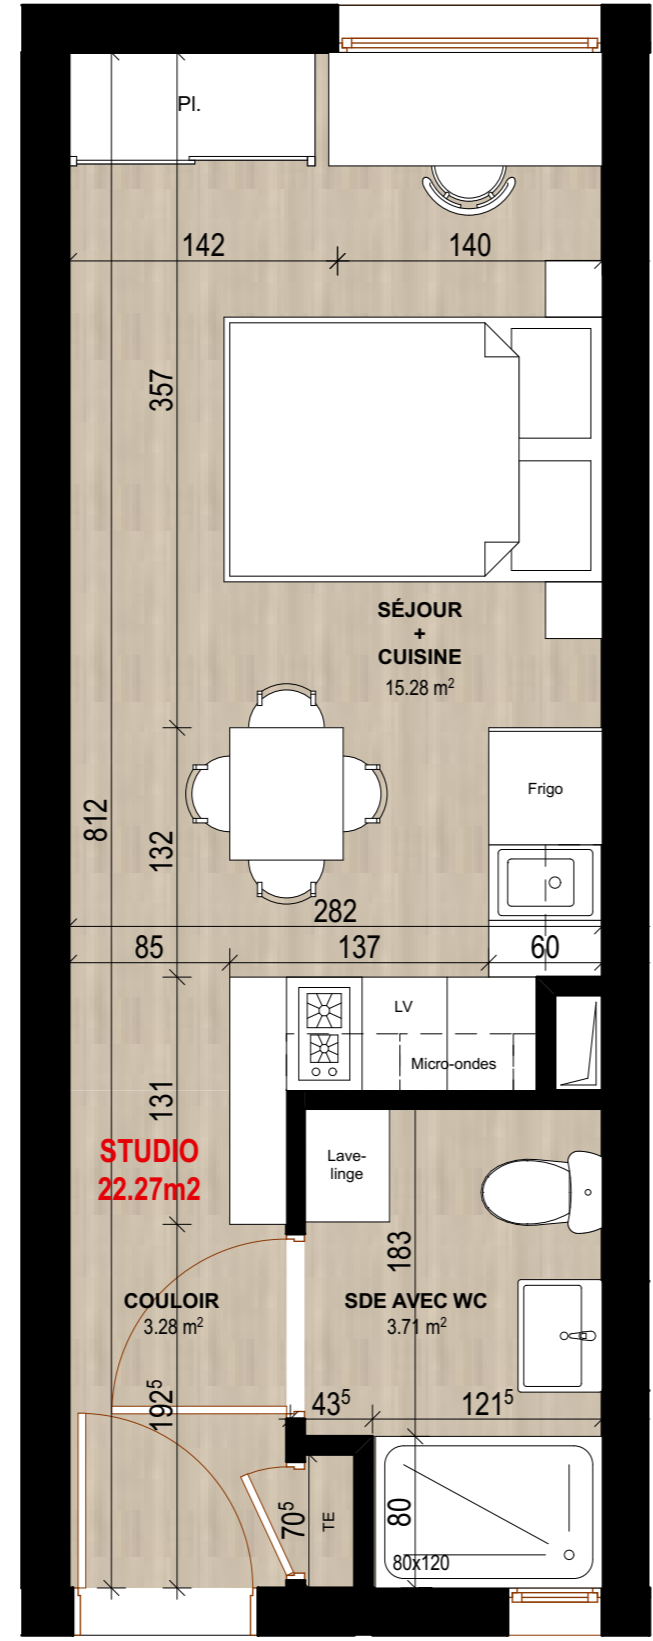

Adresse:
Allée de la Poterie, Quartier Cocotte,
Ducos 97224 - MARTINIQUE

SCCV BC GUADELOUPE JARRY
10 RUE ARTS ET METIERS, 97200
FORT DE FRANCE

LOT 241	
TYPOLOGIE:	STUDIO
ETAGE:	R+2
TABLEAU DE SURFACES	
SÉJOUR+CUISINE	15.28m ²
SDE AVEC WC	3.71m ²
COULOIR	3.28m ²
TOTAL	
SURFACE HABITABLE:	22.27m²
SURFACE PLANCHER:	22.90m²