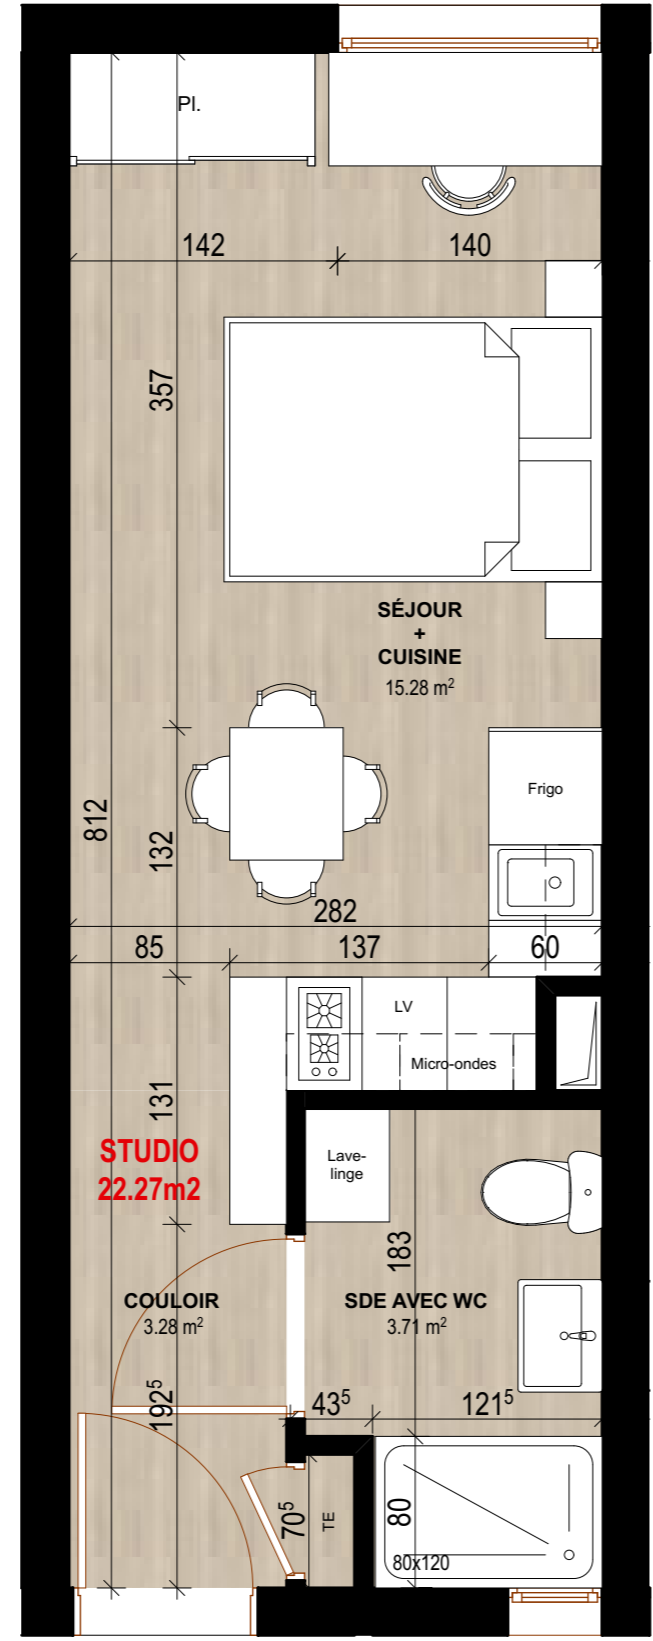

Adresse: **SCCV BC GUADELOUPE JARRY**
Allée de la Poterie, Quartier Cocotte, 10 RUE ARTS ET METIERS, 97200 FORT DE FRANCE
Ducos 97224 - MARTINIQUE

LOT 250	
TYPOLOGIE:	STUDIO
ETAGE:	R+2
TABLEAU DE SURFACES	
SÉJOUR+CUISINE	15.28m ²
SDE AVEC WC	3.71m ²
COULOIR	3.28m ²
TOTAL	
SURFACE HABITABLE:	22.27m²
SURFACE PLANCHER:	22.90m²