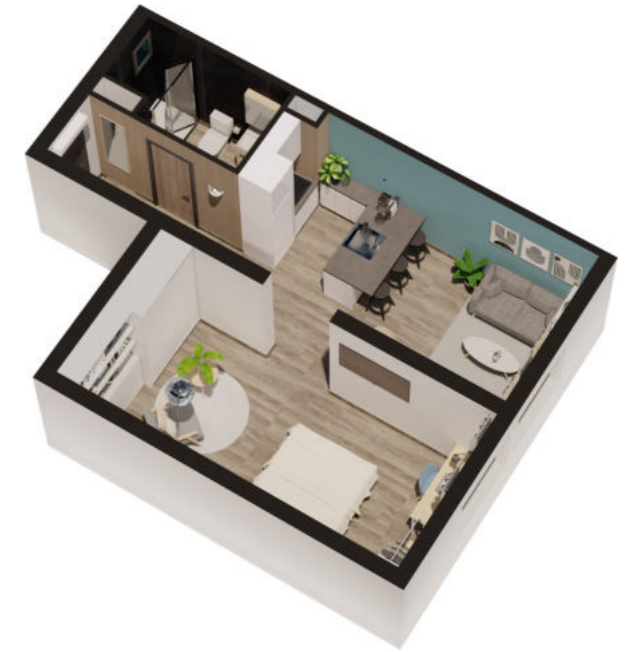

Adresse:  
Allée de la Poterie, Quartier Cocotte,  
Ducos 97224 - MARTINIQUE

**SCCV BC GUADELOUPE JARRY**  
10 RUE ARTS ET METIERS, 97200  
FORT DE FRANCE

<b>LOT 243</b>	
TYPOLOGIE:	T2
ETAGE:	R+2
TABLEAU DE SURFACES	
SALON+CUISINE	15.28m <sup>2</sup>
CHAMBRE	16.85m <sup>2</sup>
SDE AVEC WC	3.84m <sup>2</sup>
COULOIR	3.14m <sup>2</sup>
TOTAL	
SURFACE HABITABLE:	<b>39.11m<sup>2</sup></b>
SURFACE PLANCHER:	<b>39.75m<sup>2</sup></b>